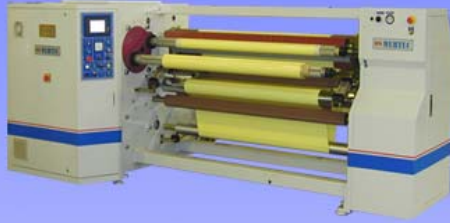

膠帶複捲/切卷設備

複捲機

HY-GM 中心表面雙軸交換半自動複捲機
捲取直徑 300mm 捲取管心:3"

HY-GA 中心表面雙軸交換全自動複捲機
捲取直徑 180mm 捲取管心:3"

HY-LT 表面無軸複捲機
捲取直徑 200mm
捲取管心:1"-3"

HY-SPL 單軸中心表面複捲機
捲取直徑 300mm
捲取管心:1"-3"

HY-SDT 單軸中心表面複捲機
捲取直徑:600mm
捲取管心:3"

切卷機

HY-FDA 雙刀雙軸自動切卷機
切割直徑 160mm 切割軸管心:1"-3"

HY-FS 單軸自動切卷機
切割直徑 400mm 切割軸管心:1"-3"

HY-FJ 單軸自動切卷機
切割直徑 500mm 切割軸管心:3"

HY-FQ 單刀四軸交換自動切卷機
切割直徑 180mm 切割軸管心:3"

佳源工業股份有限公司

WEBTEC INDUSTRIES CO., LTD.

TEL:886-2-22992289 FAX:886-2-22991055