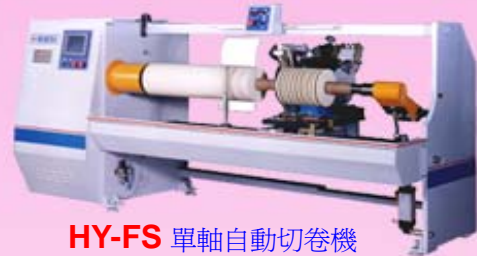

膠帶複捲/切卷設備

複捲機

HY-GM 中心表面雙軸交換半自動複捲機
捲取直徑 300mm 捲取管心:3"

HY-GA 中心表面雙軸交換全自動複捲機
捲取直徑 180mm 捲取管心:3"

HY-LT 表面無軸複捲機
捲取直徑 200mm
捲取管心:1"-3"

HY-SPL 單軸中心表面複捲機
捲取直徑 300mm
捲取管心:1"-3"

HY-SDT 單軸中心表面複捲機
捲取直徑:600mm
捲取管心:3"

切卷機

HY-FDA 雙刀雙軸自動切卷機
切割直徑 160mm 切割軸管心:1"-3"

HY-FS 單軸自動切卷機
切割直徑 400mm 切割軸管心:1"-3"

HY-FJ 單軸自動切卷機
切割直徑 500mm 切割軸管心:3"

HY-FQ 單刀四軸交換自動切卷機
切割直徑 180mm 切割軸管心:3"

佳源工業股份有限公司

WEBTEC INDUSTRIES CO., LTD.

TEL:886-2-22992289 FAX:886-2-22991055